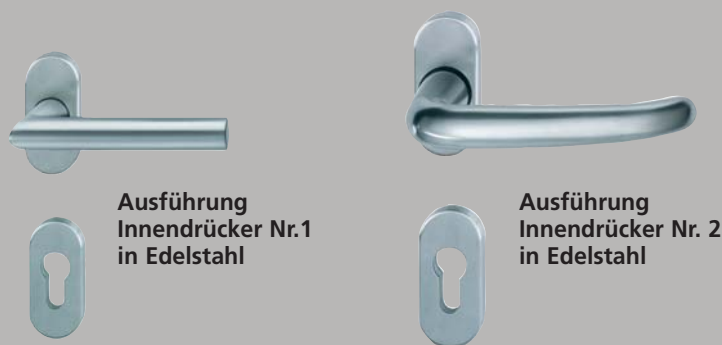

Nur einflügelige Haustüren, wahlweise mit vollverglastem Seitenteil bis 610 mm Breite in RAL-Farben nach Wahl, mit abgebildeten Griffen und Ornamentglas frei wählbar. Aufmaßgrößen (Maximal- und Minimalmaße beachten). Abweichungen nicht möglich.

ALUMINIUM-HAUSTÜR

System	Design, hochwärmedämmend, flügelüberdeckend außen
Verglasung	3-fach mit U_g 0,7 W/m²K und warmer Kante
Farbe	Tür und Füllung in RAL-Farbe nach Wahl (innen und außen gleiche Farbe)
Schloss	5-fach-Verriegelung, ohne E-Öffner
PZ	Zylinder mit Not- und Gefahrenfunktion und 3 Schlüsseln
Bänder	2 Stück 3 tlg. Bänder
Max. Abmessung	1 150 x 2 250 mm
Min. Abmessung	1 010 x 2 050 mm
Füllung	Aluminium, flügelüberdeckend außen
Griffe	siehe Haustürbeschreibung * Jatoba-Holz: Teak-ähnlich, rot bis mittelbraun, besonders witterungsbeständig
Drücker	Edelstahl wahlweise gemäß Abbildung mit Zylinderabdeckung außen

Mehrpreise

Seitenteil in Aluminium ST A 1

(max. Breite 610 mm):

(nur vollverglast, Ornamentglas frei wählbar)

Mehrpreise

VSG 6 mm bei Haustür:

VSG 6 mm bei Seitenteil:

E-Öffner:

Automatiks Schloss (kein E-Öffner möglich):

Hinweis:

Von der Abbildung abweichende Ausführungen in Form, Größe, Konstruktion und Ausstattung führen zur Ungültigkeit des Aktionspreises. Ausführung mit Drücker außen und innen ohne Mehrpreis (Ausführung Außendrücker dann wie Innendrücker).

Irrtümer und technische Änderungen vorbehalten!
Drucktechnisch können Farbtonabweichungen vom Original entstehen.

Ihr Kneer-Südfenster-Fachhändler:

**Holzwerkstoffe
Frauenfeld AG**

Tel. 052 723 40 40
info@hws-frauenfeld.ch
www.hws-frauenfeld.ch

**Holzwerkstoffe
Dünner AG**

Tel. 052 630 07 80
info@hws-duenner.ch
www.hws-duenner.ch

KNEER - SÜD
FENSTER

Wohnen mit Weitblick