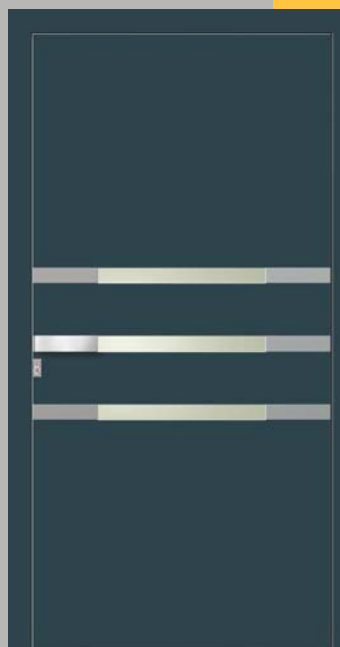

### HT A 518

Farbe RAL 9016 Verkehrsweiß,  
Glas Iso hell,  
Edelstahl-Applikationen,  
Griff Edelstahl

Detail Griff HT A 519

### HT A 519

Farbe RAL 7015 Schiefergrau,  
Glas Iso hell,  
Edelstahl-Applikationen,  
integrierter Griff Edelstahl

### HT A 522

Farbe RAL 9016 Verkehrsweiß,  
zwei Quernuten,  
Griff Edelstahl

Farbe RAL 7035 Lichtgrau